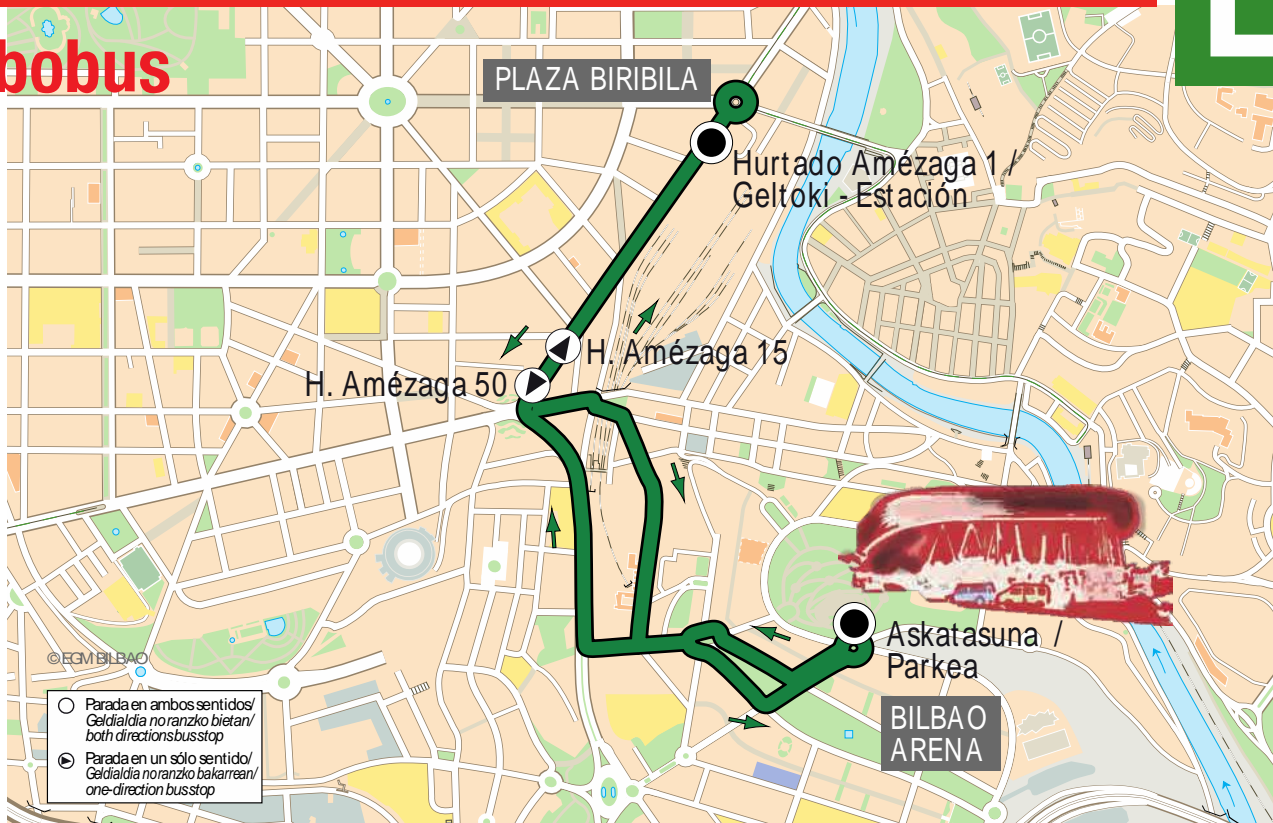

# Plaza Biribila - Bilbao Arena

**Bilbobus**

*“Datorren igandean **otsailaren 16an** Bilbao Arena Kirol Jauregian Saskibaloia partida ospatzeagatik **12:00etan**, Bilbobusek erabiltzaileen eskura zerbitzu berezi bat jarriko du **Plaza Biribilatik** hasita kirol esparrura.*

*Zerbitzu honek **10 minutuko** maiztasuna edukiko du partida hasieraren aurreko ordutik (hau da, **11:00etatik**) eta partida amaitu bezain laster.”*

“Por celebración de partido de baloncesto, el domingo **16 de febrero a las 12:00 horas** en el Palacio de Deportes Bilbao Arena, Bilbobus pondrá a su disposición un servicio especial de la **Plaza Circular** al recinto deportivo.