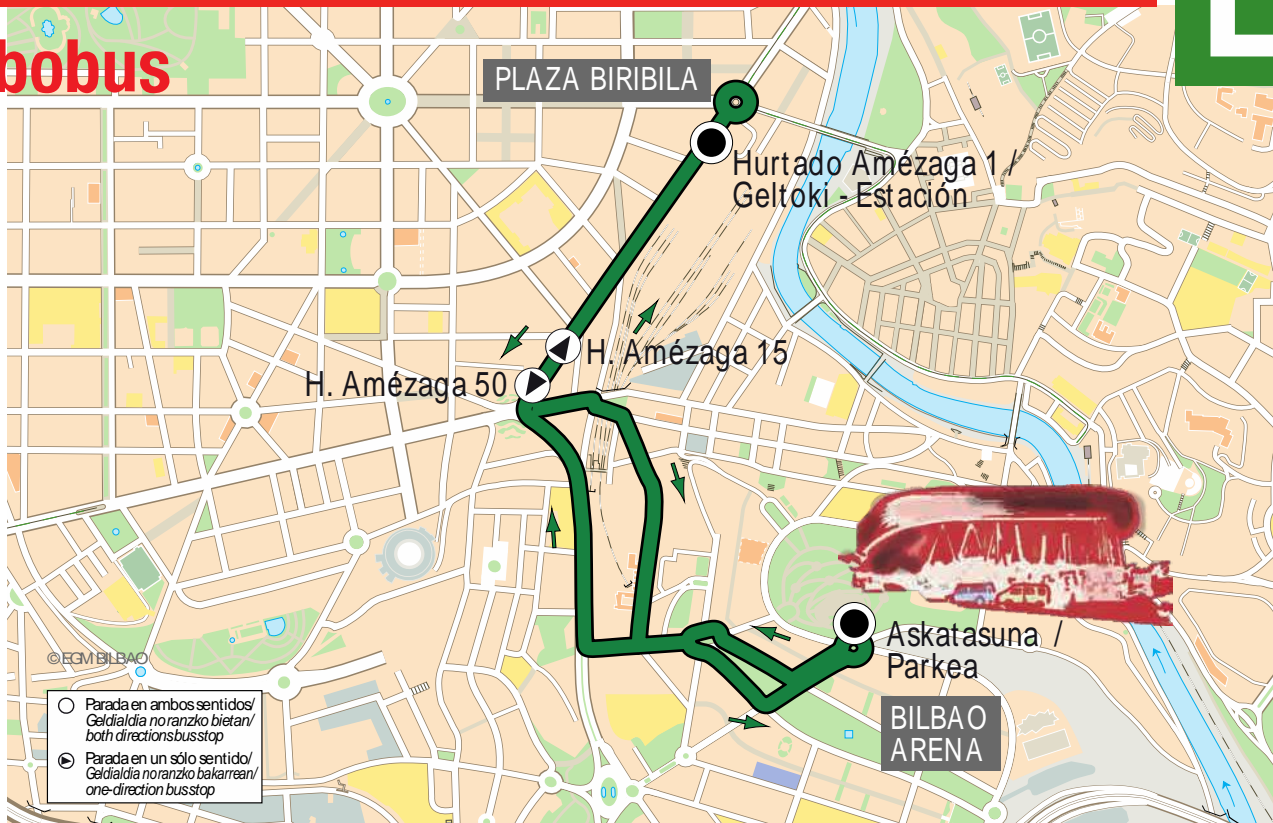

Plaza Biribila - Bilbao Arena

Bilbobus

*“Datorren igandean **martxoaren 19an** Bilbao Arena Kirol Jauregian Saskibaloia partida ospatzeagatik **12:30etan**, Bilbobusek erabiltzaileen eskura zerbitzu berezi bat jarriko du **Plaza Biribilatik** hasita kirol esparrura.*

*Zerbitzu honek **10 minutuko** maiztasuna edukiko du partida hasieraren aurreko ordutik (hau da, **11:30etatik**) eta partida amaitu bezain laster.”*

“Por celebración de partido de baloncesto, el domingo **19 de marzo a las 12:30 horas** en el Palacio de Deportes Bilbao Arena, Bilbobus pondrá a su disposición un servicio especial de la **Plaza Circular** al recinto deportivo.